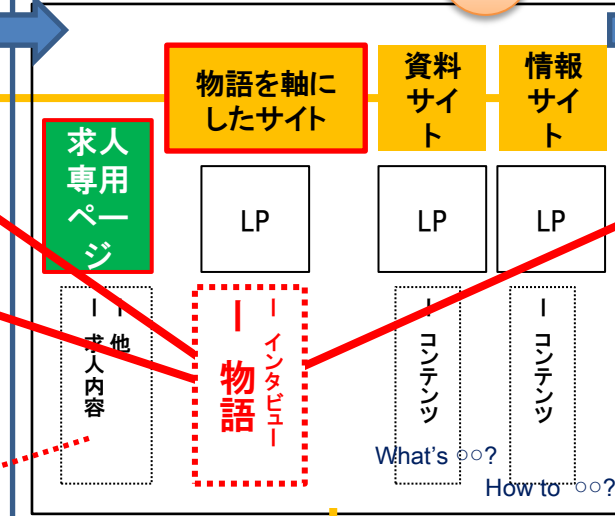

### 制作系

(株)ディジット

山一ウェルス・エンゲージメント(株)

組織行動診断

ストレスチェック

確定拠出年金

求人メディア(既存) SNS(既存)

企業のウェブ体制(既存)

オウンドメディア

ソリューション(映像)

外

内

外