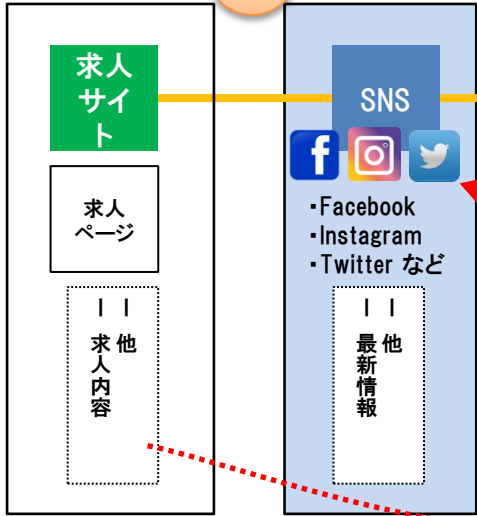

### 制作系

(株)ディジット

山一ウェルス・エンゲージメント(株)

組織行動診断

ストレスチェック

確定拠出年金

求人メディア(既存) SNS(既存)

企業のウェブ体制(既存)

オウンドメディア

ソリューション(映像)

外

内

外