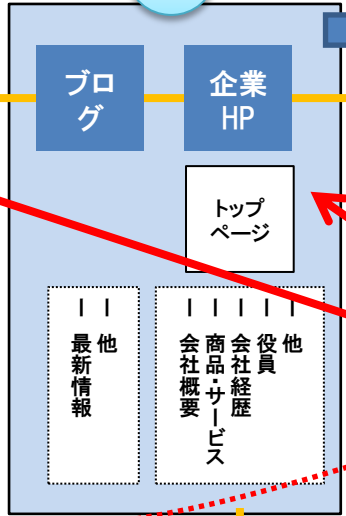

### 制作系

(株)ディジット

山一ウェルス・エンゲージメント(株)

組織行動診断

ストレスチェック

確定拠出年金

求人メディア(既存) SNS(既存)

企業のウェブ体制(既存)

オウンドメディア

ソリューション(映像)

外

内

外